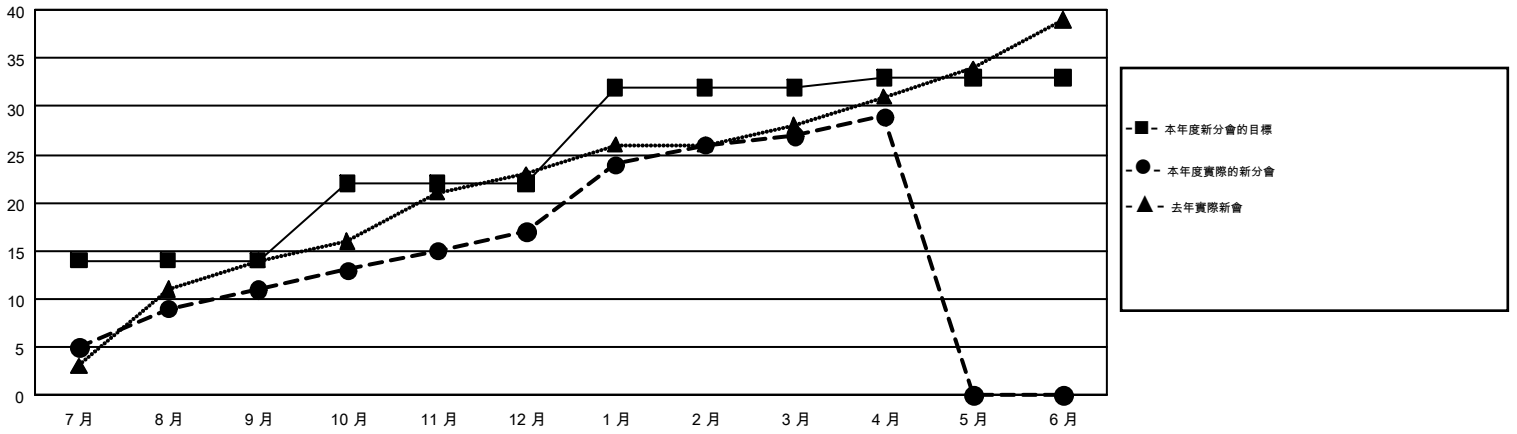

GMT MONTHLY MEMBERSHIP PROGRESS REPORT

Results as of: 4/30/2018

Multiple District 300

LOCATION: REP OF CHINA

GMT: PEI-JEN CHEN

GMT憲章區 5

分會			
成果 2017-2018			
季	新分會目標	新會	會員流失的分會
7月/8月/9月	14	11	7
10月/11月/12月	8	6	2
1月/2月/3月	10	10	2
4月/5月/6月	1	2	0

位會員@每位須繳			
成果 2017-2018			
季	會員淨增長目標	實際會員增長數	實際退會會員 (包括轉會)
7月/8月/9月	1,241	5,659	3,541
10月/11月/12月	589	1,707	896
1月/2月/3月	750	3,296	323
4月/5月/6月	-70	572	19

目標與實際新會累積

目標和實際會員累積

已取消的分會: 11	1069 CLUBS OF 1186 增添1位或以上的新會員	性別分佈
放棄的會員		男 34,183 (68.19%)
過世 73		女 15,945 (31.81%)
分會已取消 12	點擊這裡取得彙計會員數據	總計家庭單位會員數 9,173
其他 4,694		支付減半會費的家庭會員 5,492
總計 4,779		