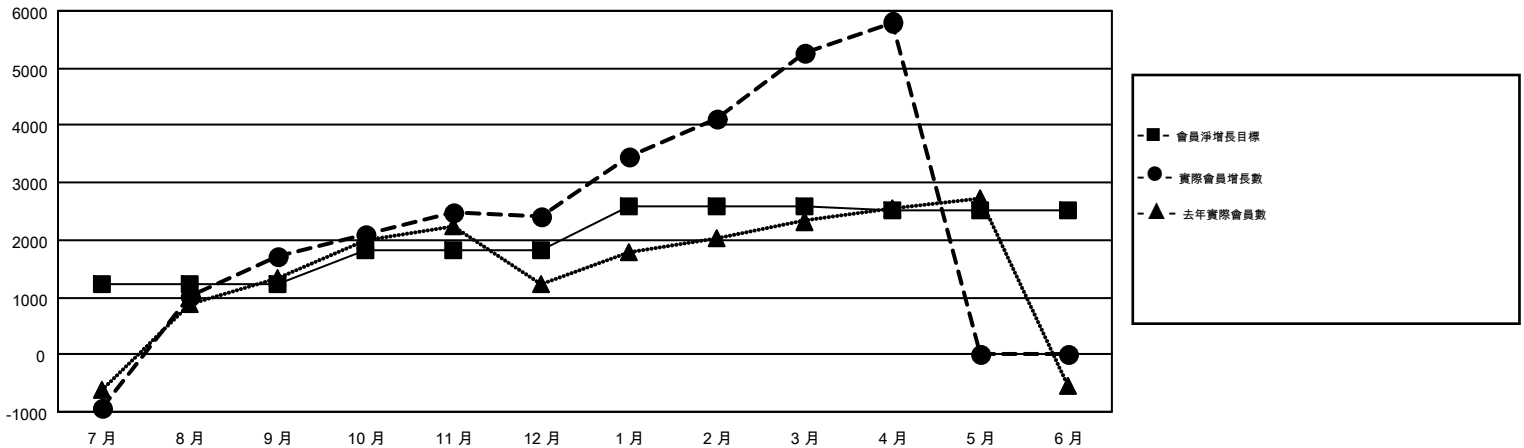

GMT MONTHLY MEMBERSHIP PROGRESS REPORT

Results as of: 4/30/2018

Multiple District 300

LOCATION: REP OF CHINA

GMT: PEI-JEN CHEN

GMT憲章區 5

分會			
成果 2017-2018			
季	新分會目標	新會	會員流失的分會
7月/8月/9月	14	11	7
10月/11月/12月	8	6	2
1月/2月/3月	10	10	2
4月/5月/6月	1	2	0

位會員@每位須繳			
成果 2017-2018			
季	會員淨增長目標	實際會員增長數	實際退會會員 (包括轉會)
7月/8月/9月	1,241	5,659	3,541
10月/11月/12月	589	1,707	896
1月/2月/3月	750	3,296	323
4月/5月/6月	-70	572	19

目標與實際新會累積

目標和實際會員累積

已取消的分會: 11	1069 CLUBS OF 1186 增添1位或以上的新會員	性別分佈
放棄的會員		男 34,183 (68.19%)
過世 73		女 15,945 (31.81%)
分會已取消 12	點擊這裡取得彙計會員數據	總計家庭單位會員數 9,173
其他 4,694		支付減半會費的家庭會員 5,492
總計 4,779		